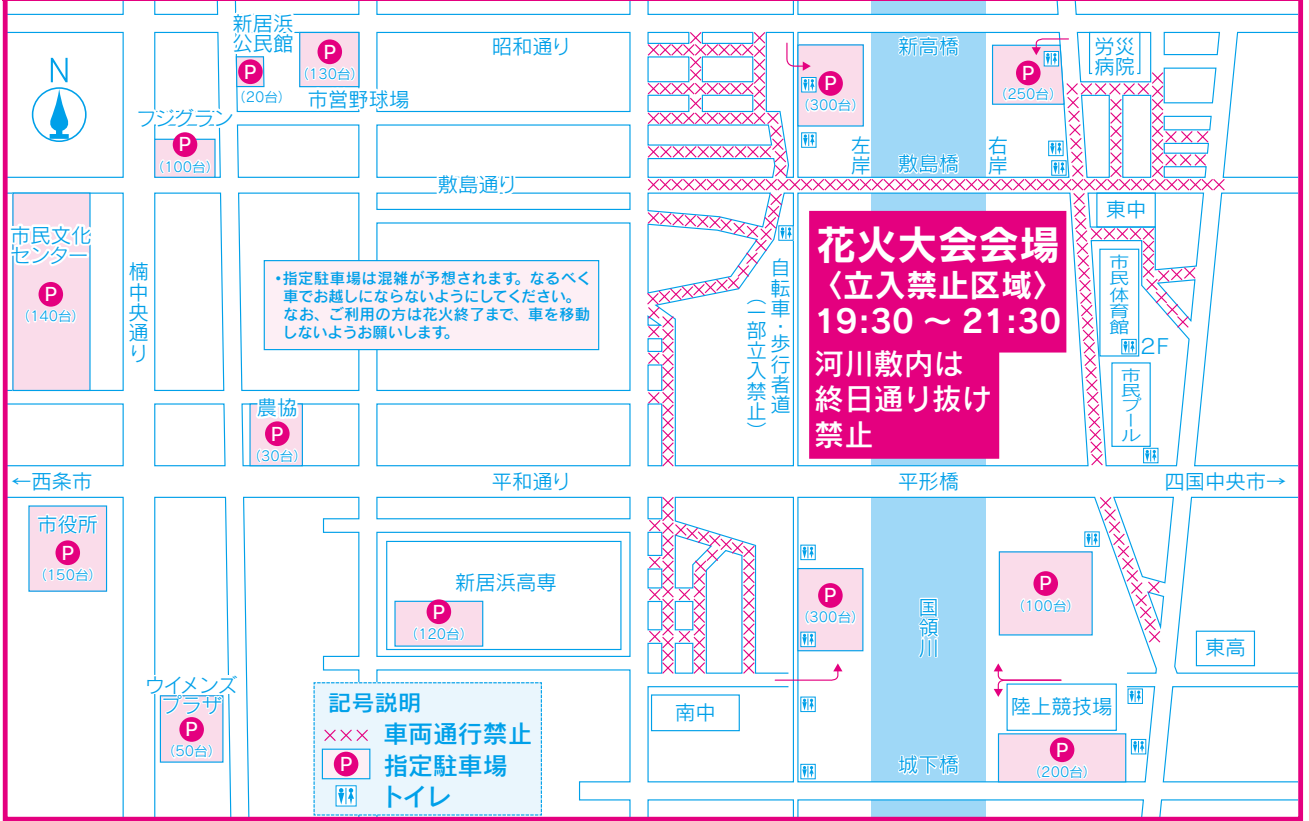

にはま納涼花火大会 会場案内図

当日は、一部の道路が交通規制（19時00分～21時30分）になりますので、ご注意ください。

危険ですので、花火の打上時間帯は、立入禁止区域に入らないでください。

主催者からのお願い

- 花火大会前日から当日にかけて、国領川河川敷西側の平行橋から敷島橋の間の花火打上場所では火薬が集積し危険なため、車両の通り抜けが禁止になります。
- 規制時間内に通行禁止道路に車両等を持ち入れる場合には、事前に警察署へ申請してください。
- 花火大会当日、河川や河川敷の石を使用した敷物の固定が確認された場合は、シートを撤去させていただく場合があります。
- 会場周辺での路上駐車や迷惑駐車は、近隣住民の方々の迷惑になりますので、必ず指定駐車場をご利用ください。
- 平行橋・敷島橋は、立ち止まって観覧はできません。通行のみの利用となりますのでご注意ください。
- ゴミ袋を持参のうえ、ご自分のゴミはお持ち帰りいただきますようご協力お願いします。翌朝6時30分から、花火大会会場周辺の清掃作業を行っています。是非ともご協力くださいますようお願いいたします。
- 観客の皆様の安全確保及び花火大会の円滑な進行のため、混雑による将棋倒しなどの事故防止及び会場でのドローンなど無線操作による飛行物の使用の禁止についてご協力をお願いします。
- 風向きによっては打ち上げ場所周辺に花火の燃えかすが飛散しますのでご注意ください。
- 市民体育館2階に車椅子利用者限定の観覧スペースを設けています。必ず前日までに協賛会事務局までお申込みください。なお、観覧スペース及び体育館内駐車場には限りがあります。

イオンモール新居浜

20日30日 お客さま感謝デー もっとおトクに!
専門店ごとの特典に加え、さらに

AEON Pay
決済で
ルーレットに
チャレンジ!

専門店限定
ご請求時に **5% OFF**

イオンゴールドカード会員さまは
クレジット払い・AEON Payの
スマホ決済（チャージ払い）もご利用です

さすく
ダウンロード!

https://www.aeon.jp/aeonmall/aid
イオンモールアプリ

App Store Google Play

リーガロイヤルホテル
新居浜

愛媛県新居浜市前田町6-9
TEL (0897) 37-1121

ポイントが貯まる! お得なクーポンも配信中!

リーガメンバーズ

新規登録キャンペーン実施中!
登録はこちら ▶▶▶